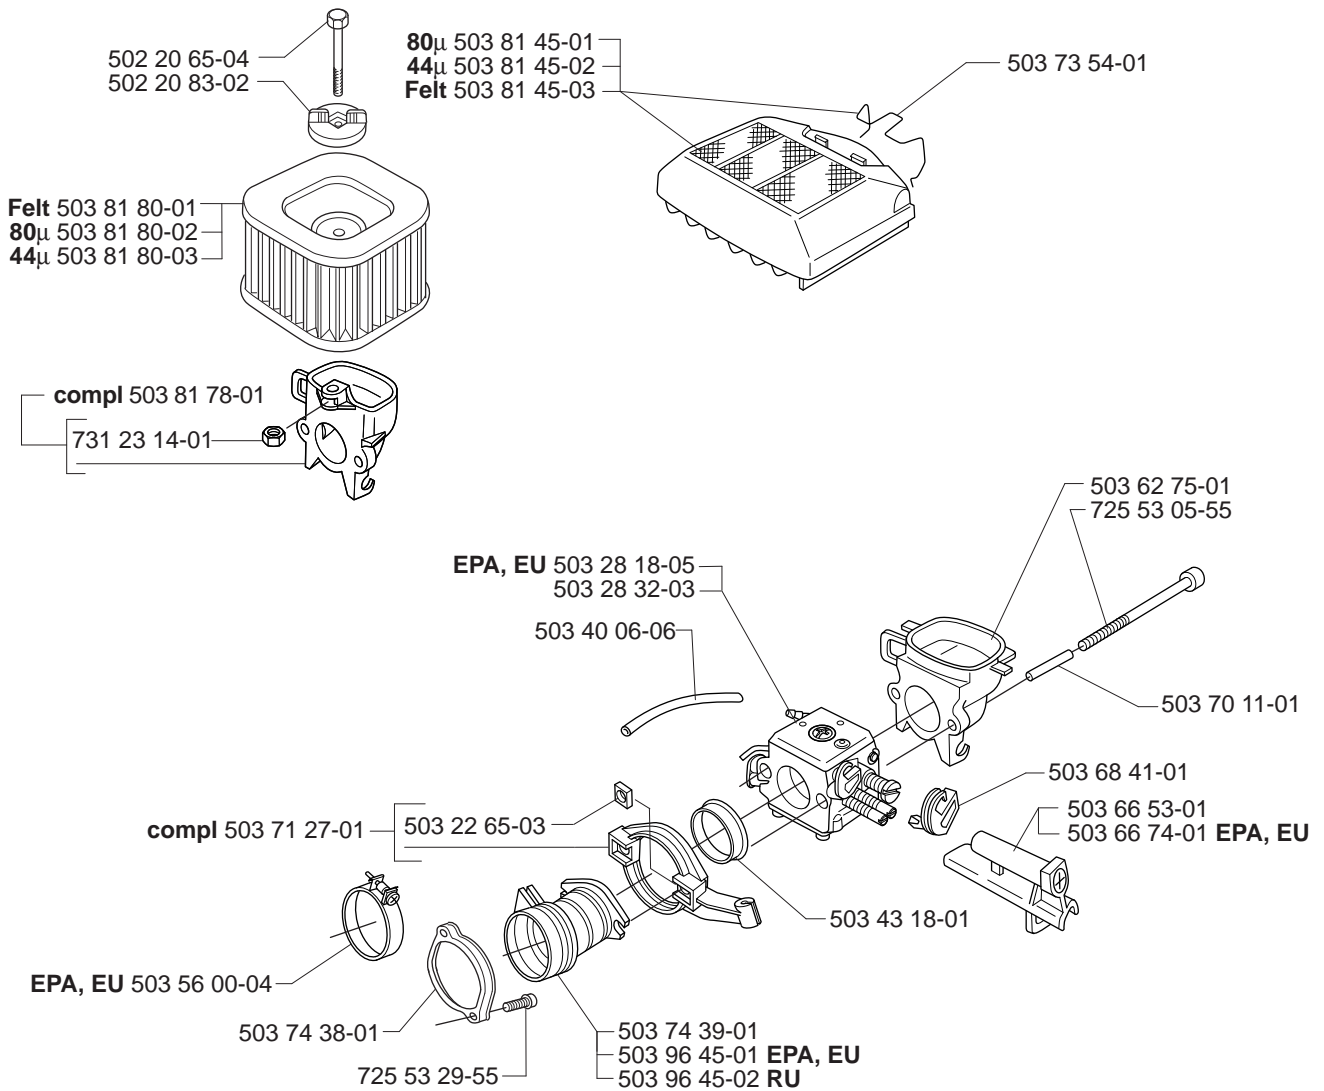

B **compl 537 03 62-05 (3/8"x7T)
**compl 537 03 62-06 (3/8"x8T)

C

*compl 503 62 78-07

*503 98 74-01

D *compl 503 69 10-73
*compl 503 93 90-05 EPA, EU

① 503 64 72-01
Set of gaskets
Dichtungssatz
Jeu de joints
Juego de juntas
Packningssats

F

G

H***compl 503 62 68-76**

J

*compl 503 71 32-75

L

M *compl 503 62 81-71

- ③ 503 56 46-01
Set of gaskets
Dichtungssatz
Jeu de joints
Juego de juntas
Packningssats