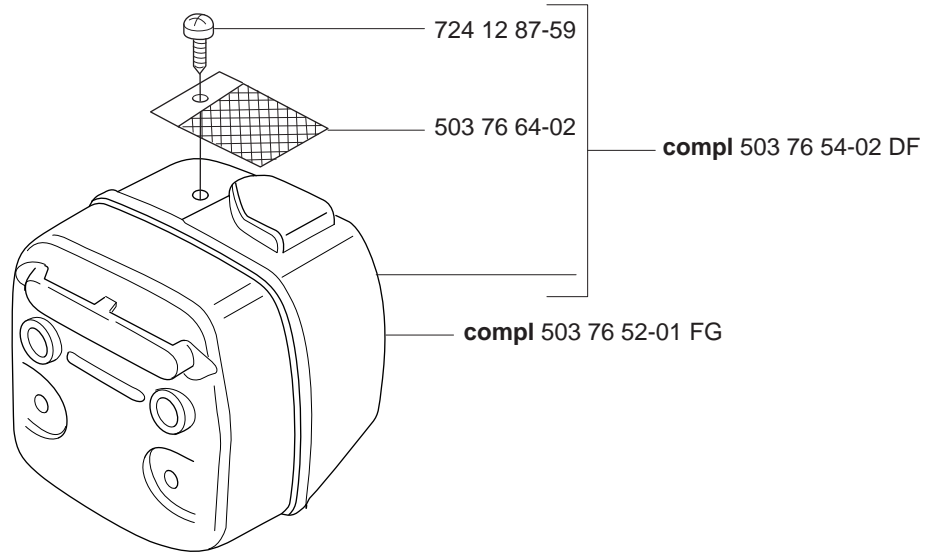

B **compl 537 03 62-05 (3/8"x7T)
**compl 537 03 62-06 (3/8"x8T)

C

*compl 503 62 78-07

*503 98 74-01

D *compl 503 69 10-73
*compl 503 93 90-05 EPA, EU

① 503 64 72-01
Set of gaskets
Dichtungssatz
Jeu de joints
Juego de juntas
Packningssats

F

G

H***compl 503 62 68-76**

J

*compl 503 71 32-75

L

M *compl 503 62 81-71

- ③ 503 56 46-01
Set of gaskets
Dichtungssatz
Jeu de joints
Juego de juntas
Packningssats