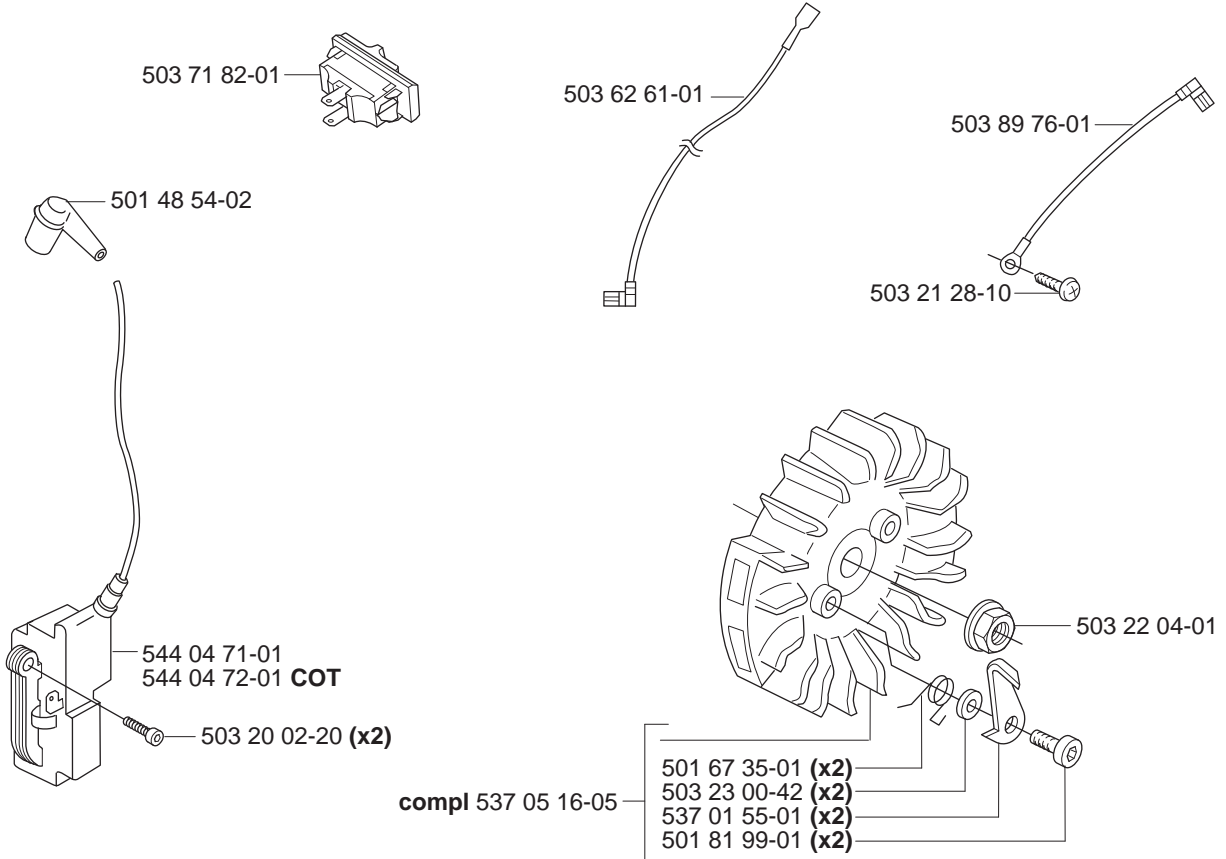

B **compl 537 03 62-05 (3/8"x7T)
**compl 537 03 62-06 (3/8"x8T)

C

*compl 503 62 78-07

*503 98 74-01

D *compl 503 69 10-73
*compl 503 93 90-05 EPA, EU

① 503 64 72-01
Set of gaskets
Dichtungssatz
Jeu de joints
Juego de juntas
Packningssats

F

G

H***compl 503 62 68-76**

J

*compl 503 71 32-75

L

M *compl 503 62 81-71

- ③ 503 56 46-01
Set of gaskets
Dichtungssatz
Jeu de joints
Juego de juntas
Packningssats