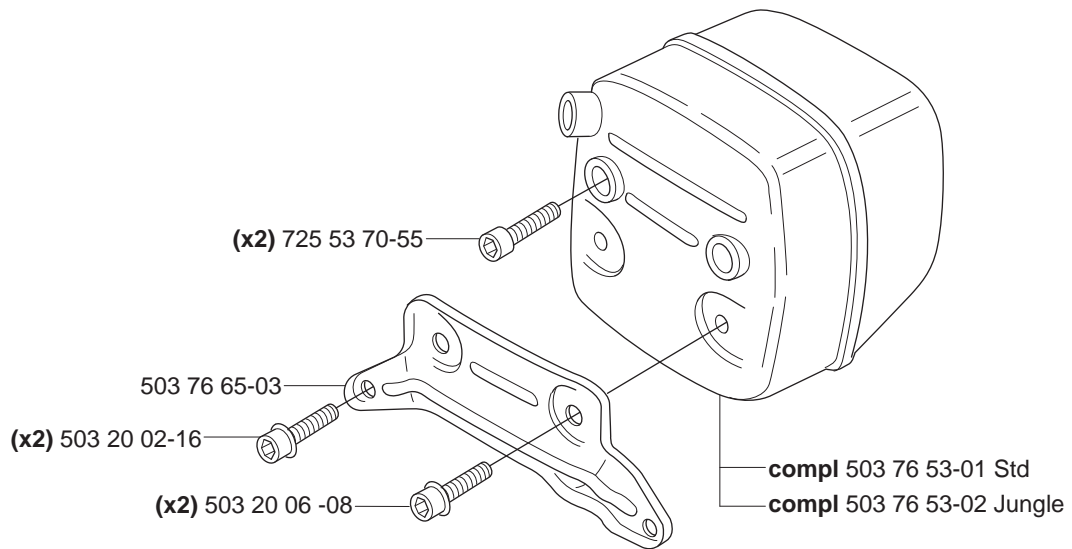

B **compl 537 03 62-05 (3/8"x7T)
**compl 537 03 62-06 (3/8"x8T)

C

*compl 503 62 78-07

*503 98 74-01

D *compl 503 69 10-73
*compl 503 93 90-05 EPA, EU

① 503 64 72-01
Set of gaskets
Dichtungssatz
Jeu de joints
Juego de juntas
Packningssats

F

G

H***compl 503 62 68-76**

J

*compl 503 71 32-75

L

M *compl 503 62 81-71

- ③ 503 56 46-01
Set of gaskets
Dichtungssatz
Jeu de joints
Juego de juntas
Packningssats