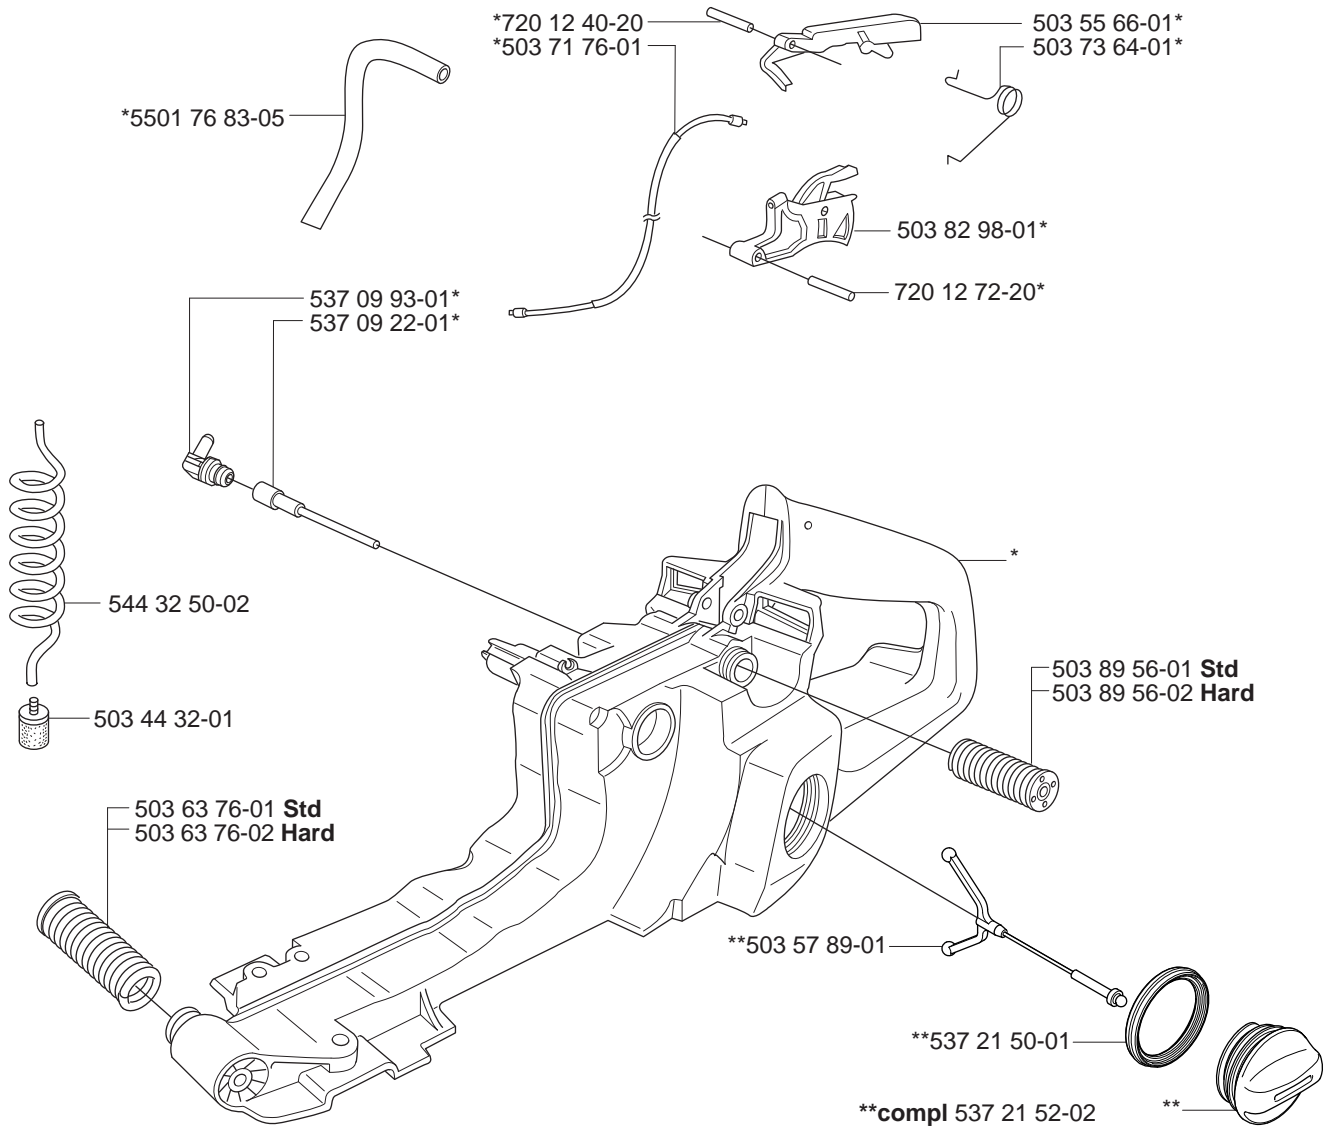

B **compl 537 03 62-05 (3/8"x7T)
**compl 537 03 62-06 (3/8"x8T)

C

*compl 503 62 78-07

*503 98 74-01

D *compl 503 69 10-73
*compl 503 93 90-05 EPA, EU

① 503 64 72-01
Set of gaskets
Dichtungssatz
Jeu de joints
Juego de juntas
Packningssats

F

G

H***compl 503 62 68-76**

J

*compl 503 71 32-75

L

M *compl 503 62 81-71

- ③ 503 56 46-01
Set of gaskets
Dichtungssatz
Jeu de joints
Juego de juntas
Packningssats