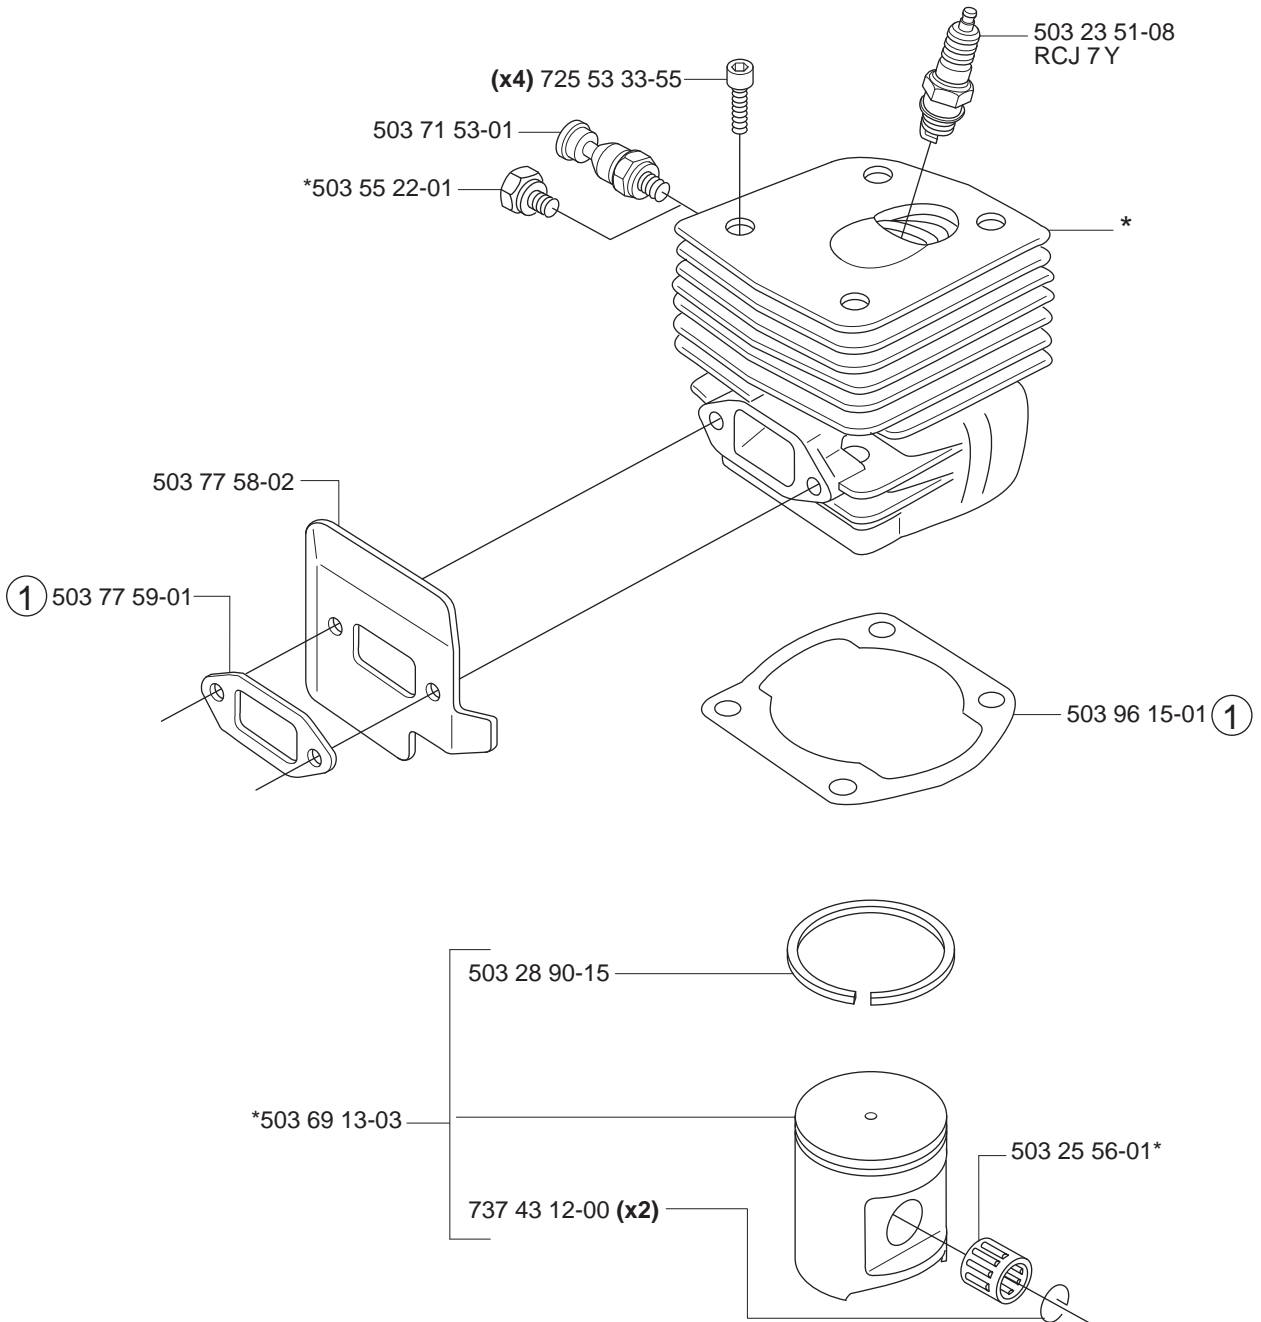

B **compl 537 03 62-05 (3/8"x7T)
**compl 537 03 62-06 (3/8"x8T)

C

*compl 503 62 78-07

*503 98 74-01

D *compl 503 69 10-73
*compl 503 93 90-05 EPA, EU

① 503 64 72-01
Set of gaskets
Dichtungssatz
Jeu de joints
Juego de juntas
Packningssats

F

G

H***compl 503 62 68-76**

J

*compl 503 71 32-75

L

M *compl 503 62 81-71

- ③ 503 56 46-01
Set of gaskets
Dichtungssatz
Jeu de joints
Juego de juntas
Packningssats