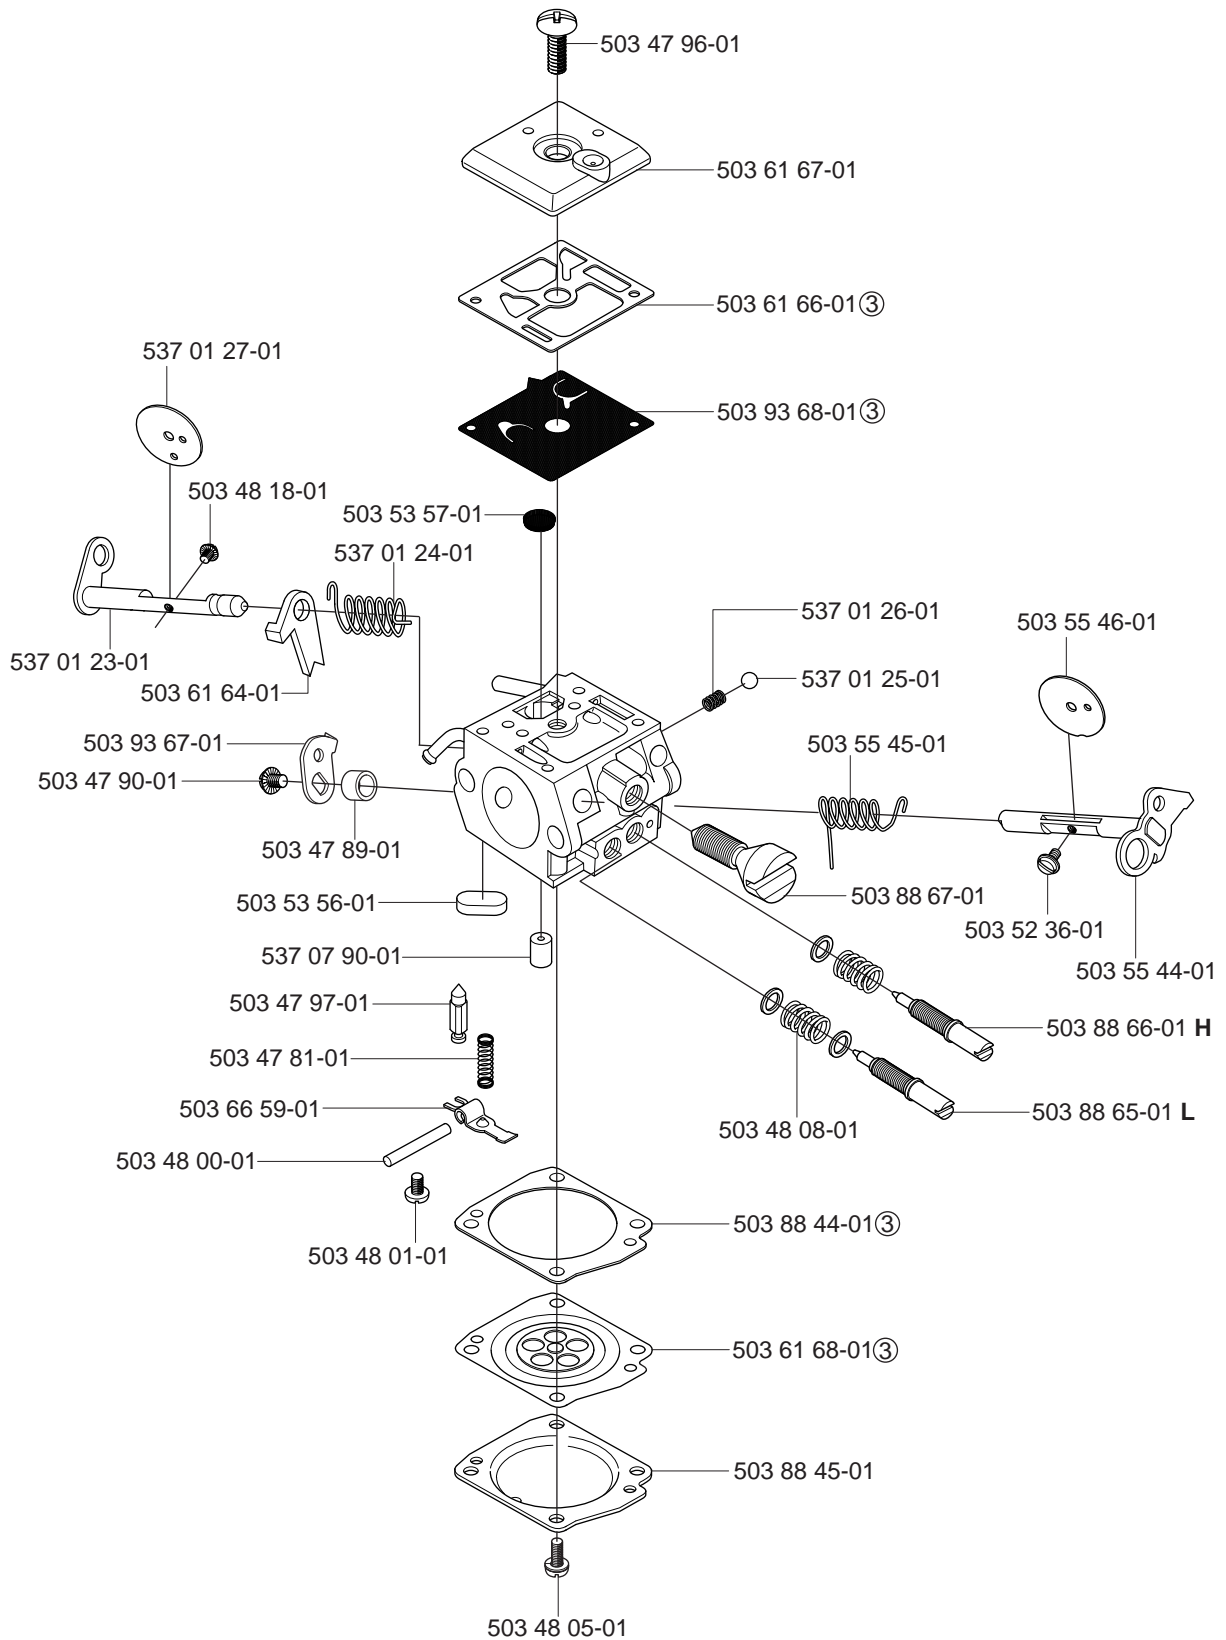

B **compl 537 03 62-05 (3/8"x7T)
**compl 537 03 62-06 (3/8"x8T)

C

*compl 503 62 78-07

*503 98 74-01

D *compl 503 69 10-73
*compl 503 93 90-05 EPA, EU

① 503 64 72-01
Set of gaskets
Dichtungssatz
Jeu de joints
Juego de juntas
Packningssats

F

G

H***compl 503 62 68-76**

J

*compl 503 71 32-75

L

M *compl 503 62 81-71

- ③ 503 56 46-01
Set of gaskets
Dichtungssatz
Jeu de joints
Juego de juntas
Packningssats