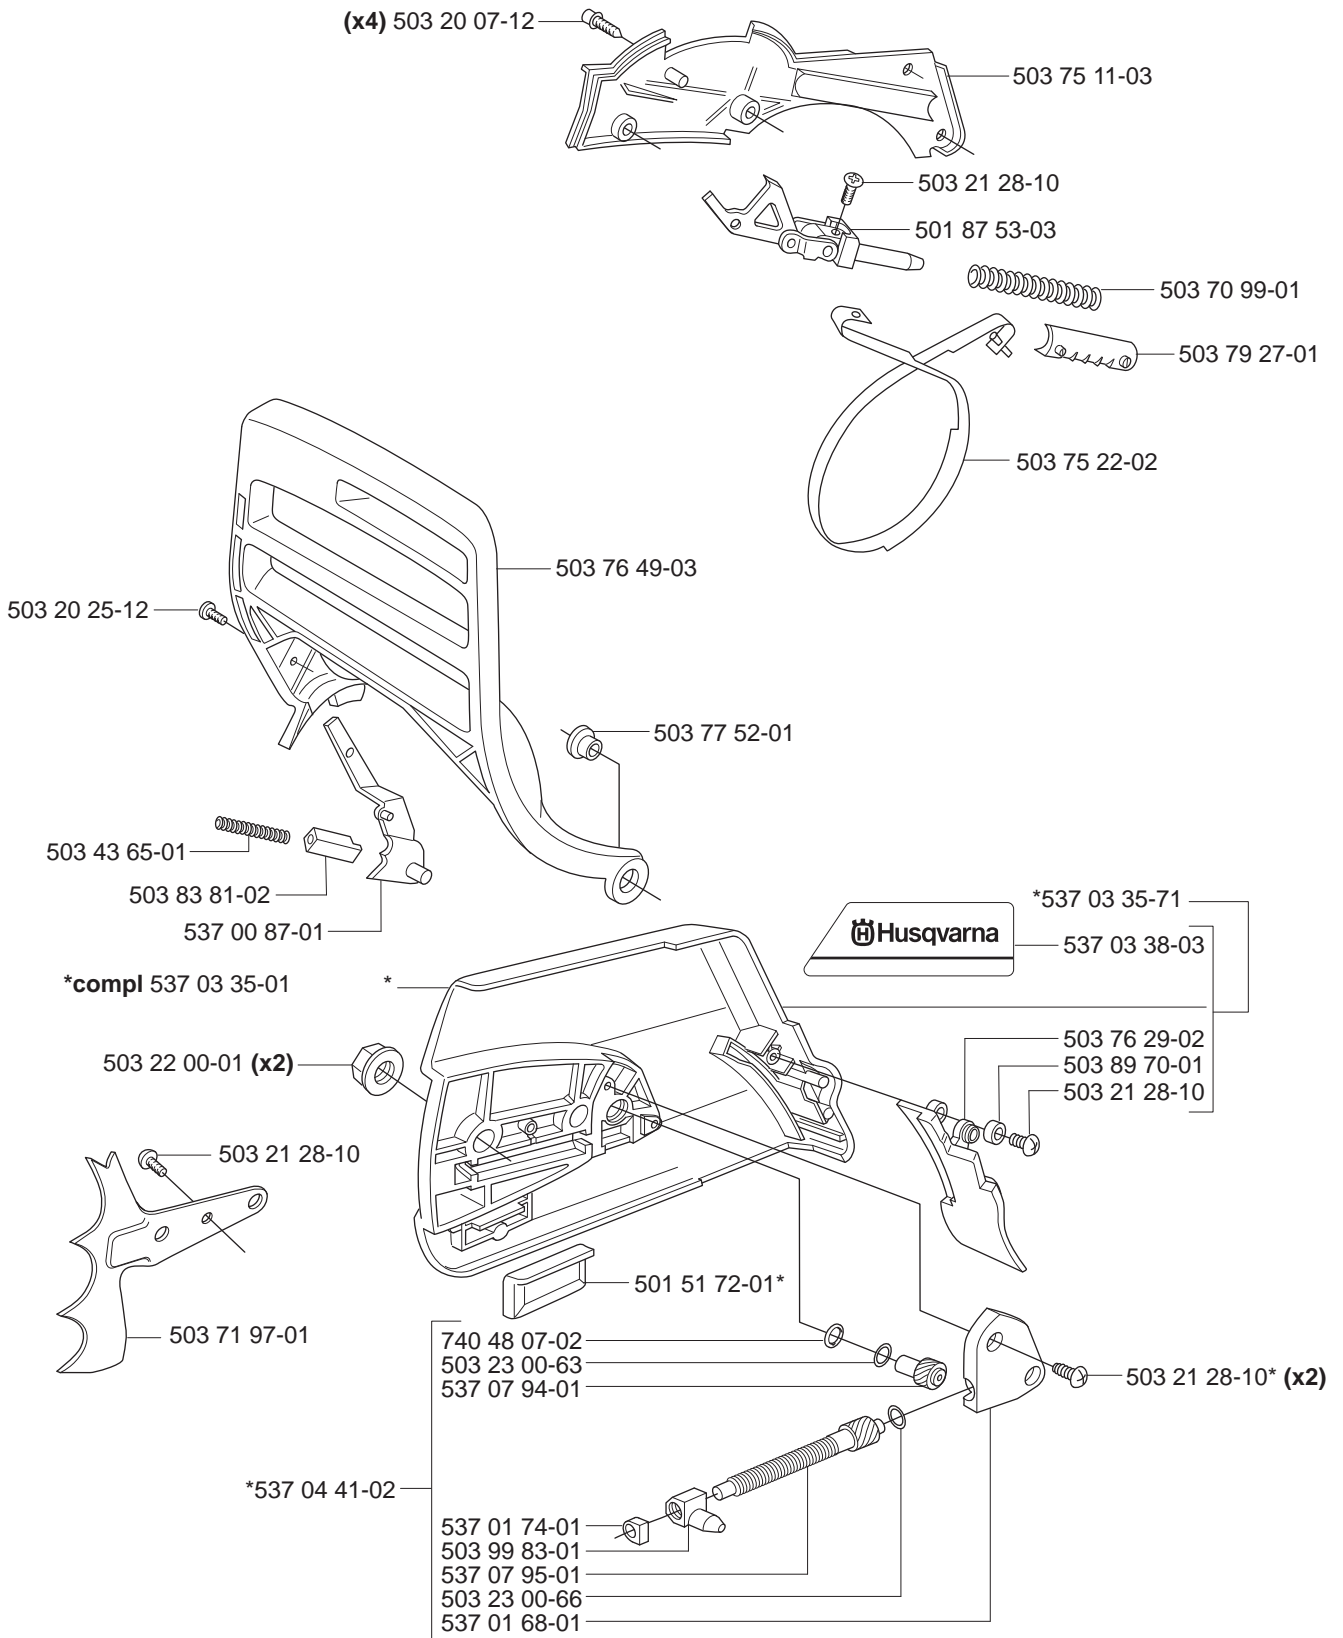

Reserve onderdelen

Vervangt

Repuestos

Reemplaza

Reservdelar

Ersätter

544 06 22-01

A

B **compl 537 03 62-05 (3/8"x7T)
**compl 537 03 62-06 (3/8"x8T)

C

*compl 503 62 78-07

*503 98 74-01

D *compl 503 69 10-73
*compl 503 93 90-05 EPA, EU

① 503 64 72-01
Set of gaskets
Dichtungssatz
Jeu de joints
Juego de juntas
Packningssats