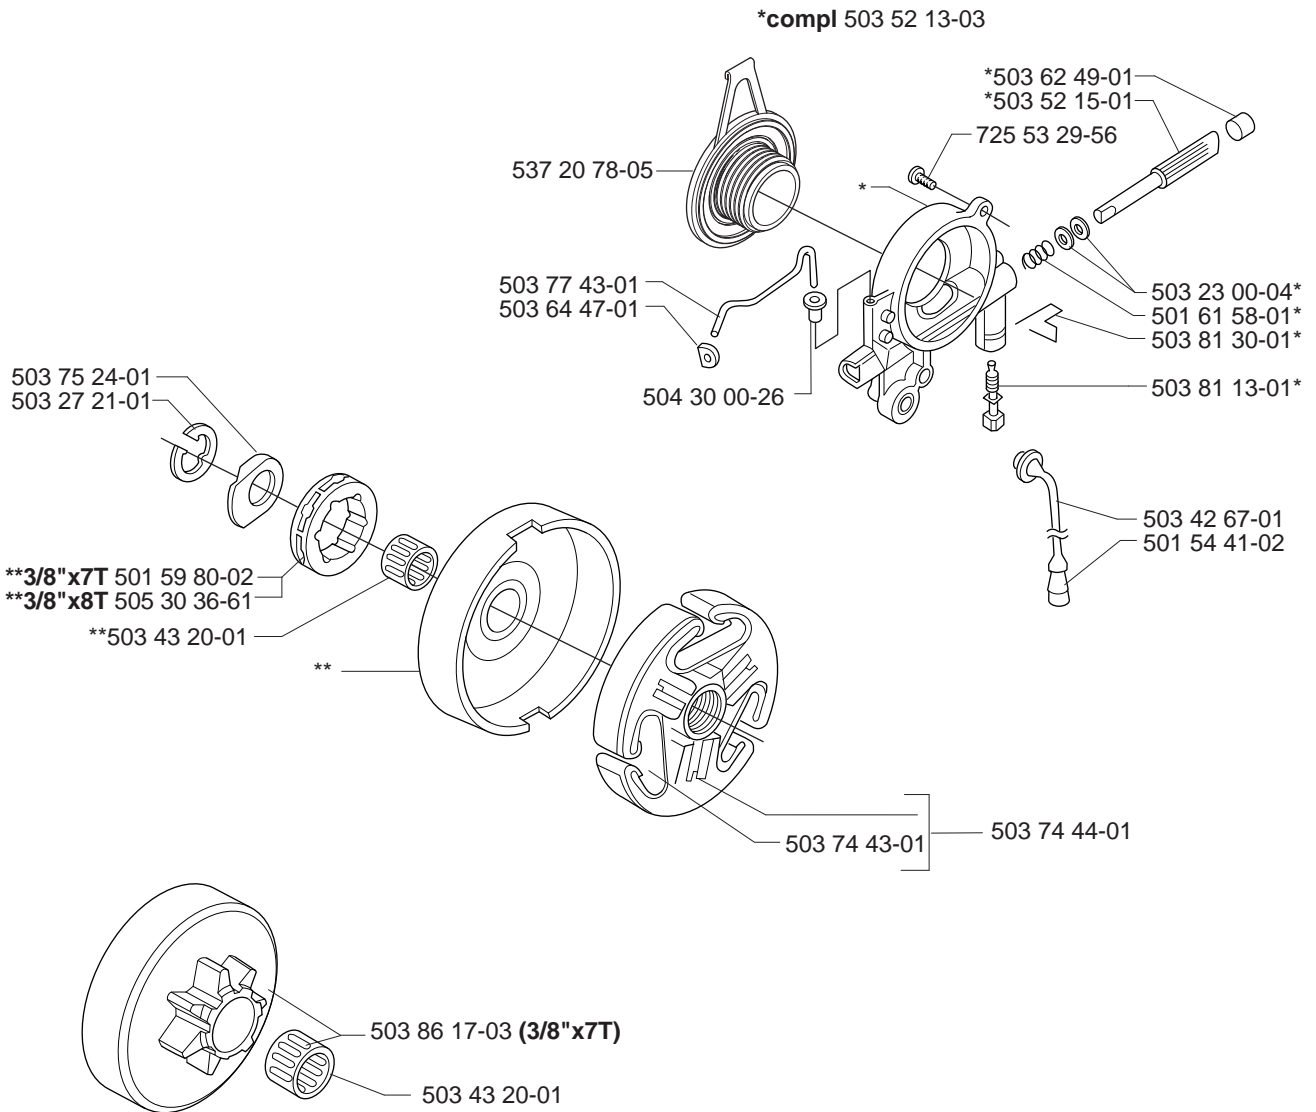

Reserve onderdelen

Vervangt

Repuestos

Reemplaza

Reservdelar

Ersätter

544 06 22-01

A

B **compl 537 03 62-05 (3/8"x7T)
**compl 537 03 62-06 (3/8"x8T)

C

*compl 503 62 78-07

*503 98 74-01

D *compl 503 69 10-73
*compl 503 93 90-05 EPA, EU

① 503 64 72-01
Set of gaskets
Dichtungssatz
Jeu de joints
Juego de juntas
Packningssats

F

G

H***compl 503 62 68-76**

J

*compl 503 71 32-75

L

M *compl 503 62 81-71

- ③ 503 56 46-01
Set of gaskets
Dichtungssatz
Jeu de joints
Juego de juntas
Packningssats