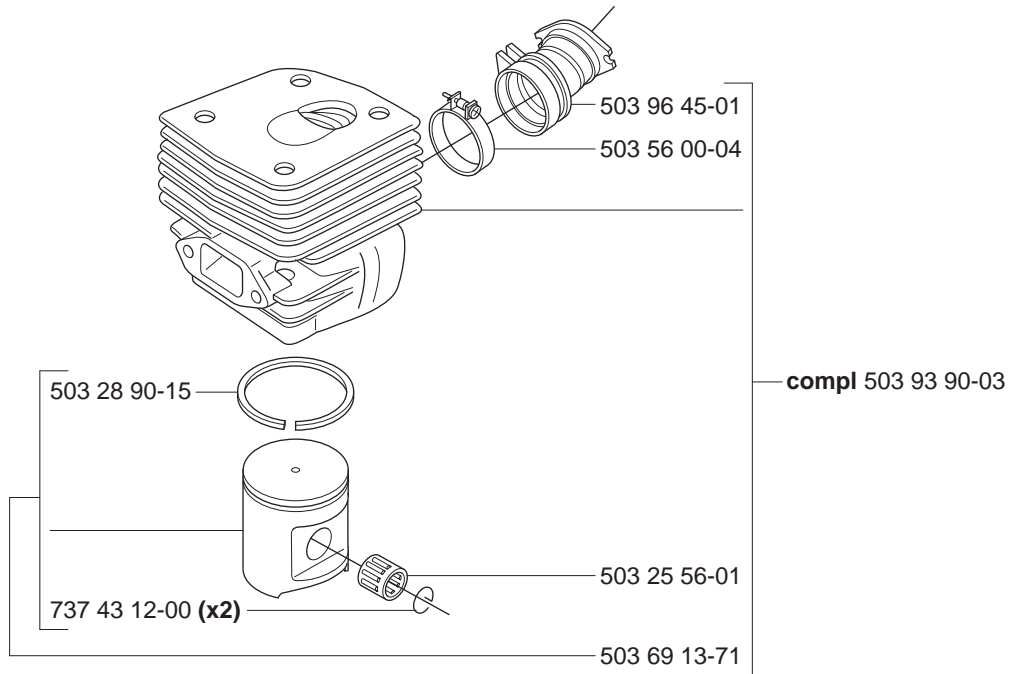

B **compl 537 03 62-05 (3/8"x7T)
**compl 537 03 62-06 (3/8"x8T)

C

*compl 503 62 78-07

*503 98 74-01

D *compl 503 69 10-73
*compl 503 93 90-05 EPA, EU

① 503 64 72-01
Set of gaskets
Dichtungssatz
Jeu de joints
Juego de juntas
Packningssats

Q Accessories
Zubehöre
Accessories
Accesorios
Tillbehör

*compl 503 55 85-01

WINTER
compl 503 96 90-03

R i

From 030501340 (2003) - To 033501081 (2003)

Up to 060700001.