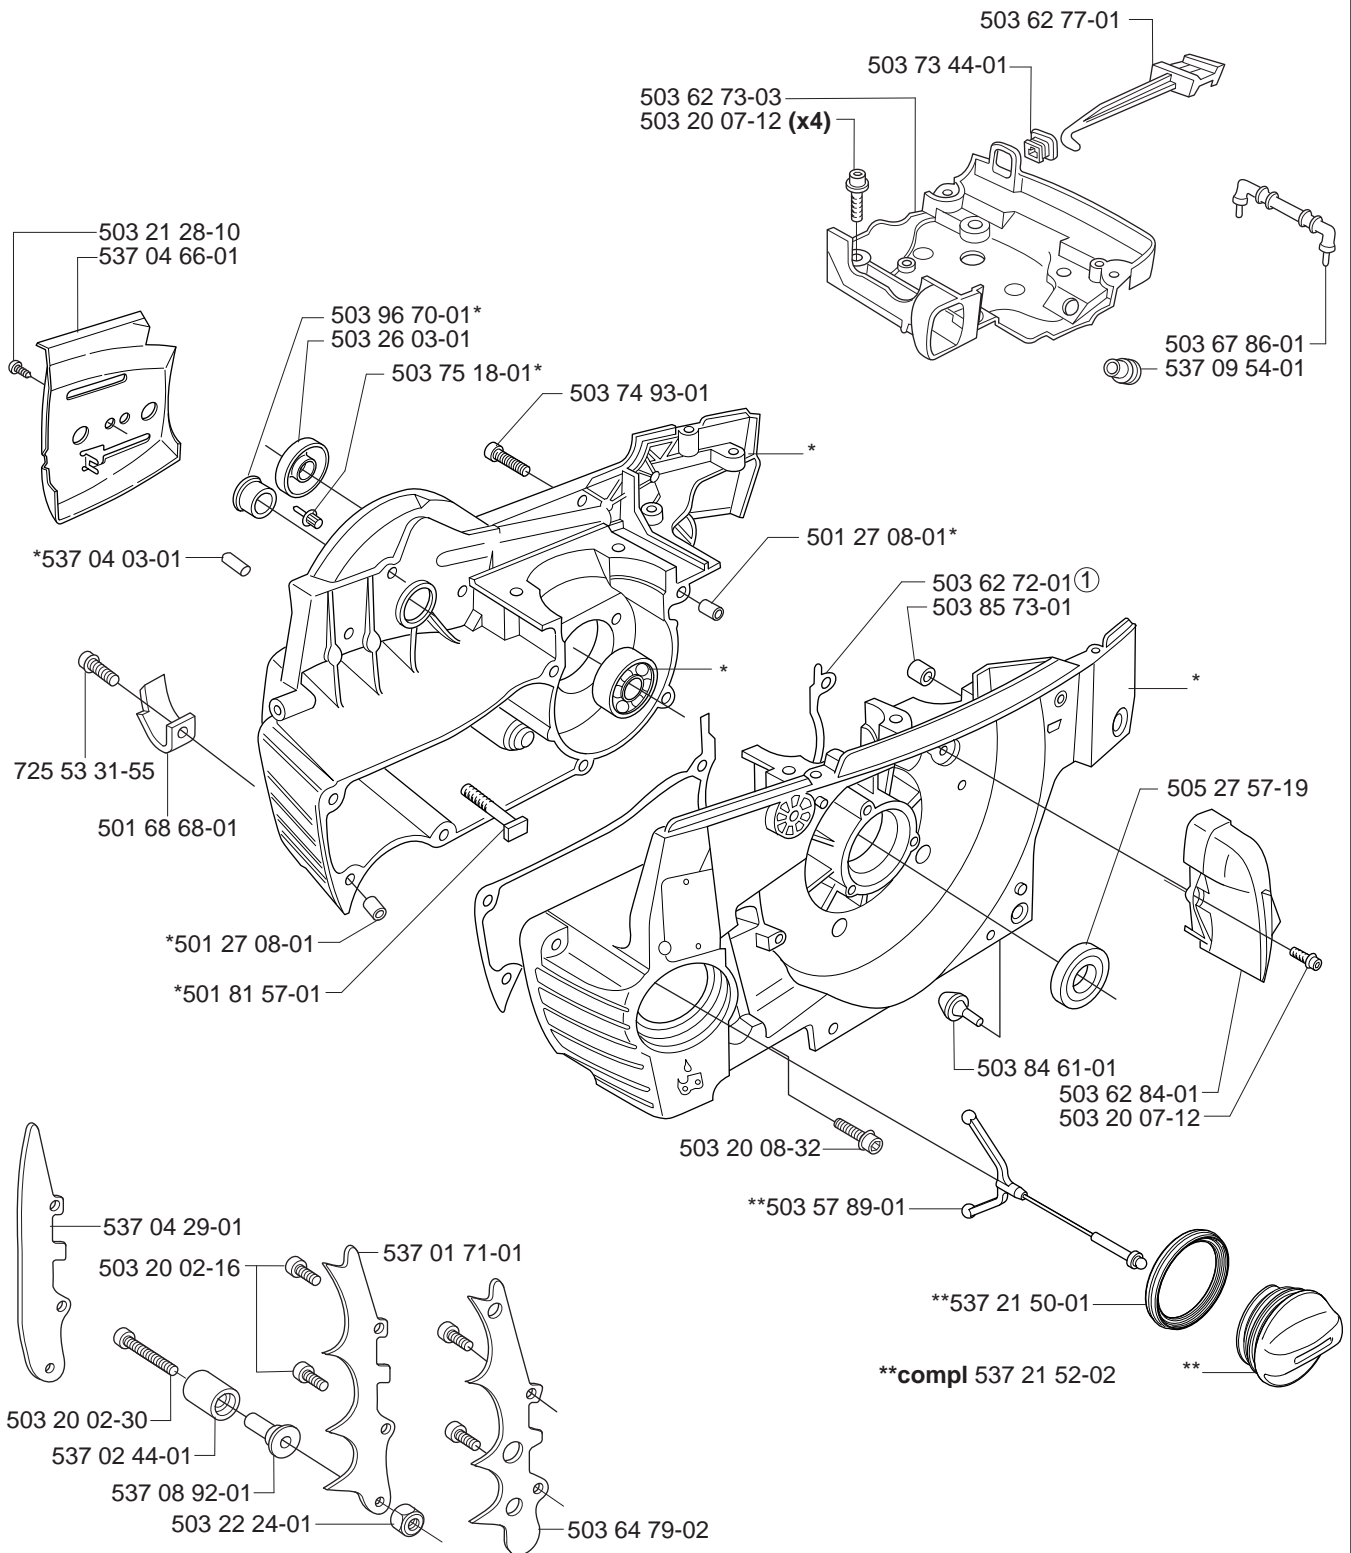

B **compl 537 03 62-05 (3/8"x7T)
**compl 537 03 62-06 (3/8"x8T)

C

*compl 503 62 78-07

*503 98 74-01

D *compl 503 69 10-73
*compl 503 93 90-05 EPA, EU

① 503 64 72-01
Set of gaskets
Dichtungssatz
Jeu de joints
Juego de juntas
Packningssats

F

G

H***compl 503 62 68-76**

J

*compl 503 71 32-75

L

M *compl 503 62 81-71

- ③ 503 56 46-01
Set of gaskets
Dichtungssatz
Jeu de joints
Juego de juntas
Packningssats